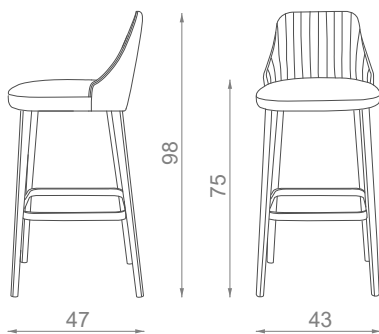

### BAR STOOL

20Kg | 44lbs

0.26m<sup>3</sup> | 9.2ft<sup>3</sup>

#### DIMENSIONS

W: 43cm | 16.9"

D: 47cm | 18.5"

H: 98cm | 38.6"

SH: 75cm | 29.5"