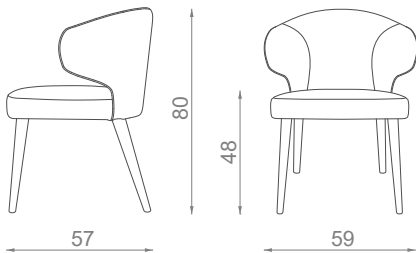

GAL

CADEIRA

15Kg

0.34m³

MATERIAIS / ACABAMENTOS

ESTOFO: Veludo

PERNAS: Nogueira Americana Escura

DIMENSÕES

C: 59cm

L: 57cm

A: 80cm

AA: 48cm

CARACTERÍSTICAS DO PRODUTO

Estrutura em madeira maciça.

Espuma 100% PU com especificações de fogo padrão BS.

Estofado com precintas elásticas.

TECIDO

1.70m

standard com 1.40m