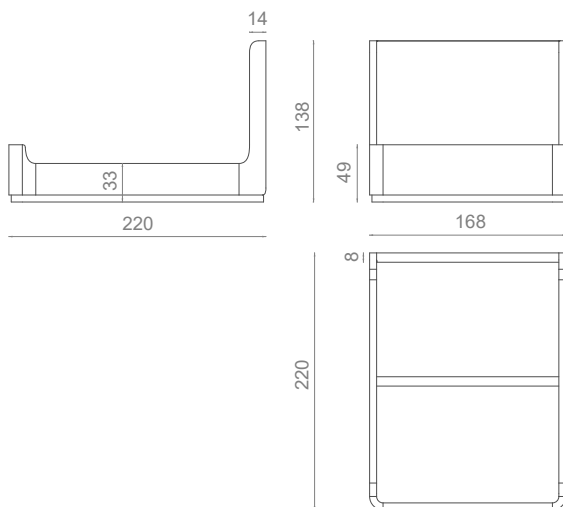

### BED

75kg | 165lbs

0.87m<sup>3</sup> | 30.7ft<sup>3</sup>

### DIMENSIONS

MATTRESS: W: 150cm | 59.1" D: 200 | 78.7" H: Variable

BED	HEADBOARD	BED FRAME
W: 168cm   66.1"	W: 168cm   66.1"	W: 168cm   66.1"
D: 220cm   86.6"	D: 8cm   3.2"	D: 220cm   86.6"
H: 138cm   54.3"	H: 138cm   54.3"	H: 49cm   19.3"