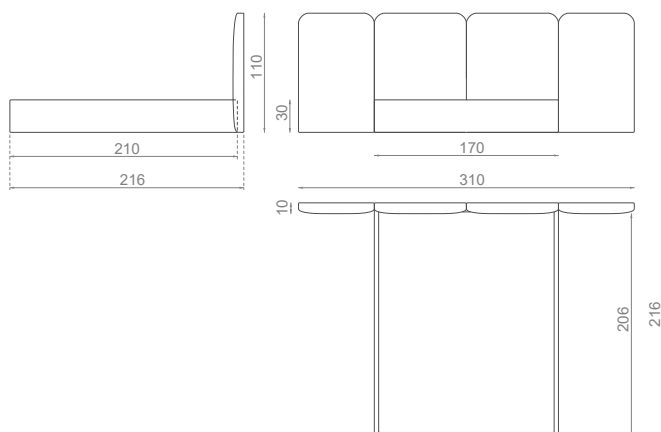

LILY

CAMA

80Kg

0.79m³

MATERIAIS / ACABAMENTOS

CABECEIRA ESTOFADA: Veludo
SOMMIER: Veludo

DIMENSÕES

COLCHÃO: 160cm x 200cm x altura variável

CAMA	CABECEDIRA	SOMMIER
C: 310cm	C: 310cm	C: 170cm
P: 216cm	P: 10cm	P: 210cm
A: 110cm	A: 110cm	A: 30cm

CARACTERÍSTICAS DO PRODUTO

ESTOFO & ESPUMA

Espuma 100% PU com especificações de fogo padrão BS.
Acabamento FR disponível mediante solicitação.
Tecido não removível.
Colchão, almofadas e roupa de cama, não incluídos.
Colchão disponível mediante solicitação.
Almofadas decorativas disponíveis.
Feito à mão em Paços de Ferreira.

CABECEIRA CAMA & SOMMIER

Estrutura em madeira maciça.
Cama requer montagem.
Cabeceira da cama é fixa ao Sommier em vários pontos.
Estrado disponível mediante solicitação.

OPÇÕES DO PRODUTO

ESTOFO

Disponível em todos os Tecidos Signature ou no Tecido do Cliente.

REQUISITOS DO MATERIAL PARA CLIENTE

Tecido
11.0m