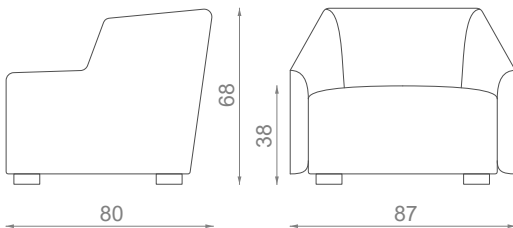

### ARMCHAIR

30Kg | 66lbs

0.57m<sup>3</sup> | 20.1ft<sup>3</sup>

### DIMENSIONS

W: 87cm | 34.3"  
D: 80cm | 31.5"  
H: 68cm | 26.8"  
SH: 38cm | 15.0"