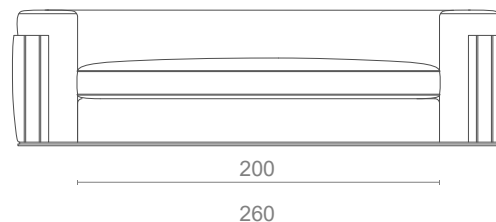

4 LUGARES

TECIDO CLIENTE
14.00m