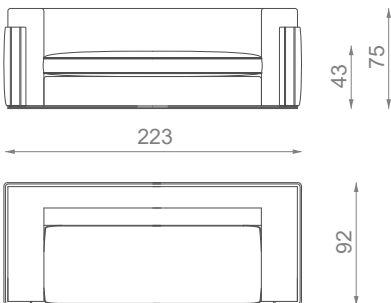

### SOFÁ

72Kg

1.77m<sup>3</sup>

### DIMENSÕES

C: 223cm

L: 92cm

A: 75cm

AA: 43cm