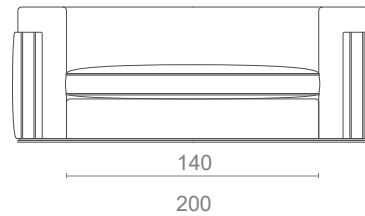

### DIMENSÕES

C: 223cm

L: 92cm

A: 75cm

AA: 43cm

#### TECIDO

12.00m

standard with 1.40m

MAPLE

TECIDO CLIENTE  
8.00m

2 LUGARES

TECIDO CLIENTE  
11.00m

3 LUGARES