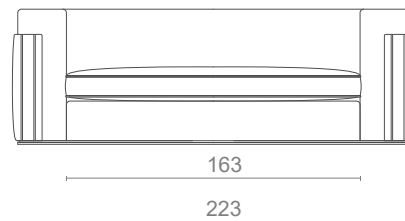

### DIMENSÕES

C: 223cm

L: 92cm

A: 75cm

AA: 43cm

#### TECIDO

12.00m

standard with 1.40m

MAPLE

TECIDO CLIENTE  
8.00m

2 LUGARES

TECIDO CLIENTE  
11.00m

3 LUGARES