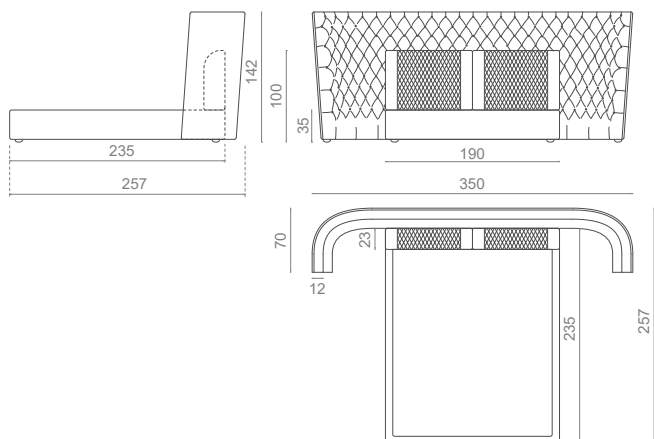

GIGI

CAMA

105Kg

4.83m³

MATERIAIS / ACABAMENTOS

CABECEIRA ESTOFADA: Veludo
SOMMIER: Veludo

DIMENSÕES

COLCHÃO: 170cm x 200cm x altura variável

CAMA	CABECEDIRA	SOMMIER
C: 350cm	C: 350cm	C: 190cm
P: 257cm	P: 12cm	P: 235cm
A: 142cm	A: 142cm	A: 35cm

CARACTERÍSTICAS DO PRODUTO

ESTOFO & ESPUMA

Espuma 100% PU com especificações de fogo padrão BS.
Acabamento FR disponível mediante solicitação.
Tecido não removível.
Colchão, almofadas e roupa de cama, não incluídos.
Colchão disponível mediante solicitação.
Almofadas decorativas disponíveis.
Feito à mão em Paços de Ferreira.

CABECEIRA CAMA & SOMMIER

Estrutura em madeira maciça.
Cama requer montagem.
Cabeceira da cama é fixa ao Sommier em vários pontos.
Estrado disponível mediante solicitação.

OPÇÕES DO PRODUTO

ESTOFO

Disponível em todos os Tecidos Signature ou no Tecido do Cliente.

REQUISITOS DO MATERIAL PARA CLIENTE

TECIDO
15.0m