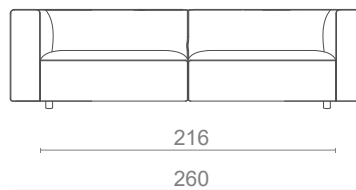

EASTWOOD

SOFÁ

75Kg

1.98m³

MATERIAIS / ACABAMENTOS

ESTOFO: Pele
PÉS: Nogueira

DIMENSÕES

C: 260cm
L: 92cm
A: 72cm
AA: 42cm

MAPLE

TECIDO CLIENTE
6.00m

2 LUGARES

TECIDO CLIENTE
9.00m

3 LUGARES

TECIDO CLIENTE
10.00m

4 LUGARES

TECIDO CLIENTE
12.00m

*Chaise Longue ajustável ao tamanho da almofada do sofá

CHAISE LONGUE

REPOUSA-PÉS

C:75 L:75 A:42cm
C:93 L:93 A:42cm
C:130 L:130 A:42cm