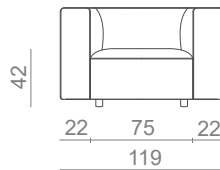

EASTWOOD

SOFÁ

75Kg

1.98m³

MATERIAIS / ACABAMENTOS

ESTOFO: Pele
PÉS: Nogueira

DIMENSÕES

C: 260cm
L: 92cm
A: 72cm
AA: 42cm

MAPLE

TECIDO CLIENTE
6.00m

2 LUGARES

TECIDO CLIENTE
9.00m

3 LUGARES

TECIDO CLIENTE
10.00m

4 LUGARES

TECIDO CLIENTE
12.00m

*Chaise Longue ajustável ao tamanho da almofada do sofá

CHAISE LONGUE

REPOUSA-PÉS

C:75 L:75 A:42cm
C:93 L:93 A:42cm
C:130 L:130 A:42cm