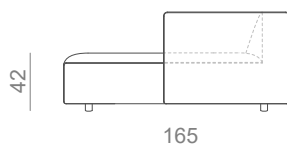

MAPLE

TECIDO CLIENTE
6.00m

2 LUGARES

TECIDO CLIENTE
9.00m

3 LUGARES

TECIDO CLIENTE
10.00m

4 LUGARES

TECIDO CLIENTE
12.00m

*Chaise Longue ajustável ao tamanho da almofada do sofá

CHAISE LONGUE

REPOUSA-PÉS

C:75 L:75 A:42cm
C:93 L:93 A:42cm
C:130 L:130 A:42cm