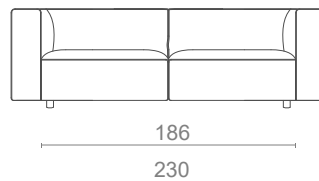

EASTWOOD

SOFÁ

75Kg

1.98m³

MATERIAIS / ACABAMENTOS

ESTOFO: Pele
PÉS: Nogueira

DIMENSÕES

C: 260cm
L: 92cm
A: 72cm
AA: 42cm

MAPLE

TECIDO CLIENTE
6.00m

2 LUGARES

TECIDO CLIENTE
9.00m

3 LUGARES

TECIDO CLIENTE
10.00m

4 LUGARES

TECIDO CLIENTE
12.00m

*Chaise Longue ajustável ao tamanho da almofada do sofá

CHAISE LONGUE

REPOUSA-PÉS

C:75 L:75 A:42cm
C:93 L:93 A:42cm
C:130 L:130 A:42cm