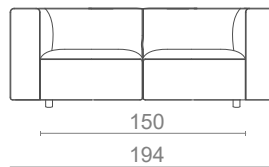

EASTWOOD

SOFÁ

75Kg

1.98m³

MATERIAIS / ACABAMENTOS

ESTOFO: Pele
PÉS: Nogueira

DIMENSÕES

C: 260cm
L: 92cm
A: 72cm
AA: 42cm

MAPLE

TECIDO CLIENTE
6.00m

2 LUGARES

TECIDO CLIENTE
9.00m

3 LUGARES

TECIDO CLIENTE
10.00m

4 LUGARES

TECIDO CLIENTE
12.00m

*Chaise Longue ajustável ao tamanho da almofada do sofá

CHAISE LONGUE

REPOUSA-PÉS

C:75 L:75 A:42cm
C:93 L:93 A:42cm
C:130 L:130 A:42cm