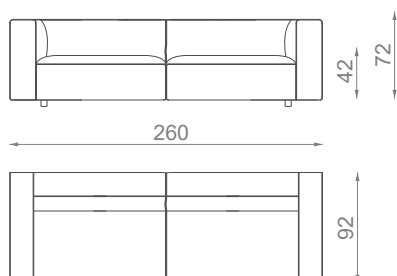

EASTWOOD

SOFÁ

75Kg

1.98m³

MATERIAIS / ACABAMENTOS

ESTOFO: Pele
PÉS: Nogueira

DIMENSÕES

C: 260cm
L: 92cm
A: 72cm
AA: 42cm

*Chaise Longue ajustável ao tamanho da almofada do sofá

CHAISE LONGUE

REPOUSA-PÉS

C:75 L:75 A:42cm
C:93 L:93 A:42cm
C:130 L:130 A:42cm