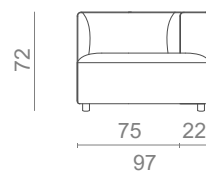

EASTWOOD

SOFÁ

75Kg

1.98m³

MATERIAIS / ACABAMENTOS

ESTOFO: Pele
PÉS: Nogueira

DIMENSÕES

C: 260cm
L: 92cm
A: 72cm
AA: 42cm

MAPLE

TECIDO CLIENTE
6.00m

2 LUGARES

TECIDO CLIENTE
9.00m

3 LUGARES

TECIDO CLIENTE
10.00m

4 LUGARES

TECIDO CLIENTE
12.00m

*Chaise Longue ajustável ao tamanho da almofada do sofá

CHAISE LONGUE

REPOUSA-PÉS

C:75 L:75 A:42cm
C:93 L:93 A:42cm
C:130 L:130 A:42cm