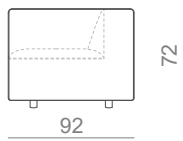

MAPLE

TECIDO CLIENTE
6.00m