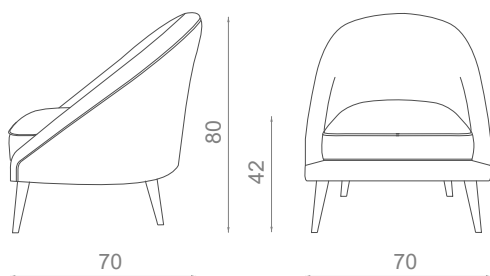

HEGEL

CADEIRÃO

25Kg

0.48m³

MATERIAIS / ACABAMENTOS

ESTOFO: Veludo

PERNAS: Velatura de Nogueira

DIMENSÕES

C: 70cm

L: 70cm

A: 80cm

AA: 42cm

CARACTERÍSTICAS DO PRODUTO

Estrutura em madeira maciça.
Espuma 100% PU com especificações de fogo padrão BS.
Estofado com precintas elásticas.
Acabamento FR disponível mediante solicitação.
Feito à mão em Paços de Ferreira.