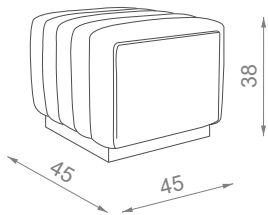

WARHOL

STOOL

8Kg | 18lbs

0.11m³ | 3.9ft³

MATERIALS / FINISHES

UPHOLSTERY: Velvet
BASE: Walnut

DIMENSIONS

W: 45cm | 17.7"
D: 45cm | 17.7"
H: 38cm | 15.0"