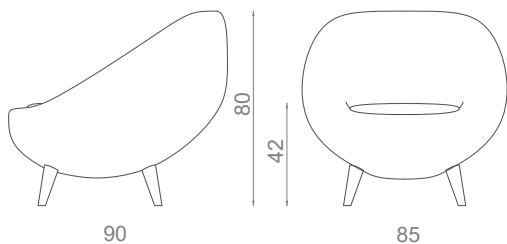

NIETZSCHE

CADEIRÃO

25Kg

0.73m³

MATERIAIS / ACABAMENTOS

ESTOFO: Tecido

PERNAS: Wenguê Escuro

DIMENSÕES

C: 85cm

L: 90cm

A: 80cm

AA: 42cm

CARACTERÍSTICAS DO PRODUTO

Estrutura em madeira maciça.
Espuma 100% PU com especificações de fogo padrão BS.
Estofado com precintas elásticas.
Acabamento FR disponível mediante solicitação.
Feito à mão em Paços de Ferreira.