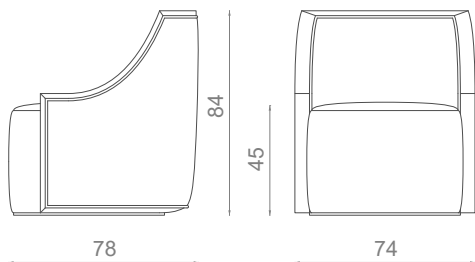

### CADEIRÃO

30Kg

0.58m<sup>3</sup>

### DIMENSÕES

C: 74cm  
L: 78cm  
A: 84cm  
AA: 45cm