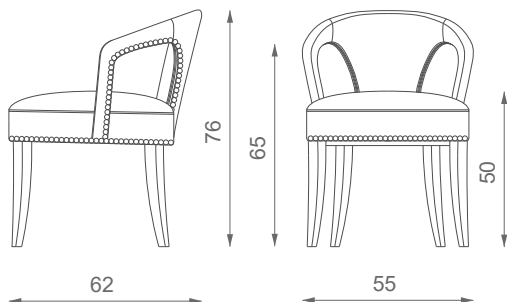

DIMENSÕES

C: 55cm

L: 62cm

A: 76cm

AA: 50cm

AB: 65cm

CARACTERÍSTICAS DO PRODUTO

Estrutura em madeira maciça.

standard com 1.40m