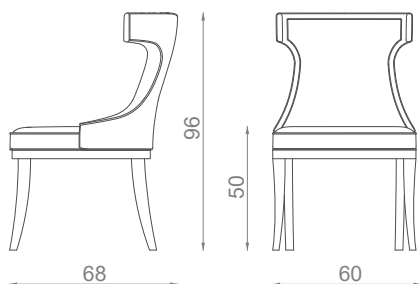

MELANIE

CADEIRA

15Kg

0.48m³

MATERIAIS / ACABAMENTOS

ESTOFO: Tecido

PERNAS: Wenguê Escuro

DIMENSÕES

C: 60cm
L: 68cm
A: 96cm
AA: 50cm

CARACTERÍSTICAS DO PRODUTO

Estrutura em madeira maciça.
Espuma 100% PU com especificações de fogo padrão BS.
Estofado com precintas elásticas.
Acabamento FR disponível mediante solicitação.
Feito à mão em Paços de Ferreira.

TECIDO

2.20m
standard com 1.40m