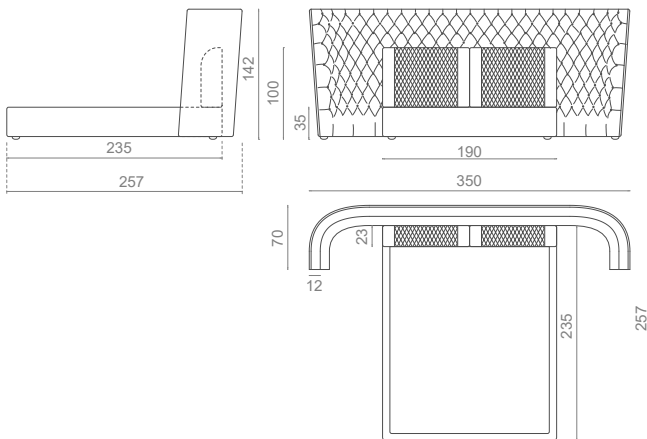

### BED

105kg | 231lbs    4.83m<sup>3</sup> | 170.6.7ft<sup>3</sup>

### DIMENSIONS

MATTRESS: W: 170cm | 66.9" D: 200 | 78.7" H: Variable

BED	HEADBOARD	BED FRAME
W: 350cm   137.8"	W: 350cm   137.8"	W: 190cm   74.8"
D: 257cm   101.2"	D: 12cm   4.7"	D: 235cm   92.5"
H: 142cm   55.9"	H: 142cm   55.9"	H: 35cm   13.8"

### CLIENT'S OWN MATERIAL (COM) REQUIREMENTS

FABRIC  
15.0m | 590.6"