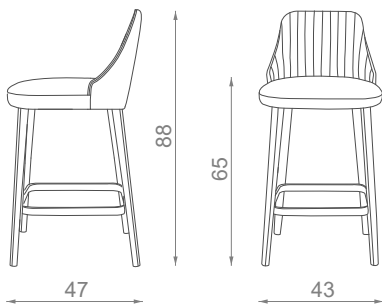

### COUNTER STOOL

20Kg | 44lbs

0.23m<sup>3</sup> | 8.1ft<sup>3</sup>

#### DIMENSIONS

W: 43cm | 16.9"  
D: 47cm | 18.5"  
H: 88cm | 34.7"  
SH: 65cm | 25.6"