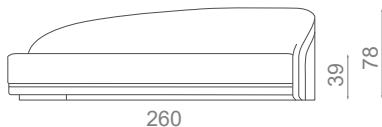

BLAKE

SOFÁ

72Kg

2.64m³

MATERIAIS / ACABAMENTOS

ESTOFO: Veludo
DETALHES: Latão Envelhecido
PÉ: Latão Envelhecido

DIMENSÕES

C: 260cm
L: 115cm
A: 78cm
AA: 39cm

CARACTERÍSTICAS DO PRODUTO

Estrutura em madeira maciça.
Espuma 100% PU com especificações de fogo padrão BS.
Estofos com precintas elásticas.
Acabamento FR disponível mediante solicitação.
Almofadas Decorativas disponíveis mediante solicitação.
Feito à mão em Paços de Ferreira.